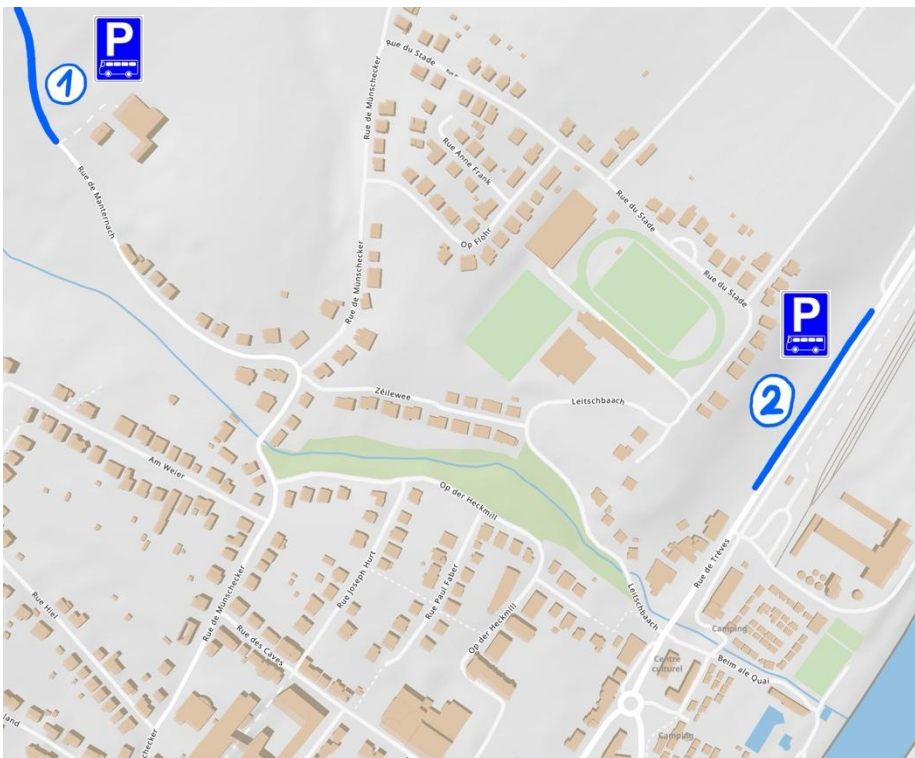

Parking des bus: Où se garer?

Afin de réduire au maximum les embouteillages à Grevenmacher ce jour-là, **trois options de stationnement sont prévues**. Vous pouvez voir ces trois emplacements sur la carte:

- 1: rue de Manternach, L-6754 Grevenmacher (arrêt de bus B)
- 2: N10 Entrée de Grevenmacher en provenance de Mertert
- 3: N10 Mäerterkopp